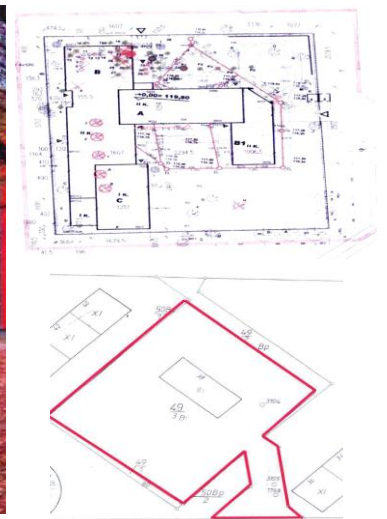

FUNDACJA EDUKACJI MIĘDZYNARODOWEJ
53-534 WROCŁAW, UL. ZIELIŃSKIEGO 38
Tel. 71 782 26 27

FEM
Fundacja Edukacji
Międzynarodowej

Cena: 10 000 000 zł

**Nieruchomość zabudowana przy ul. ZIELIŃSKIEGO 38 we Wrocławiu.
Wydzielony parking przed nieruchomością.**

**Powierzchnia działki: 5 352 m²
Powierzchnia całkowita budynku: 2 887,91 m²
Powierzchnia użytkowa budynku: 2 702,67 m²
Powierzchnia piwnic: 185,24 m²
Ilość kondygnacji: 2
Podpiwniczenie części budynku
Kubatura budynku: 10 055,5 m³**

**Prawo wieczystego użytkowania działki do 2097 roku.
Cena wywoławcza: 10 000 000 zł netto**

**Oferty:
Tel. 71 782 26 27
E-mail: biuro@fem.org.pl**